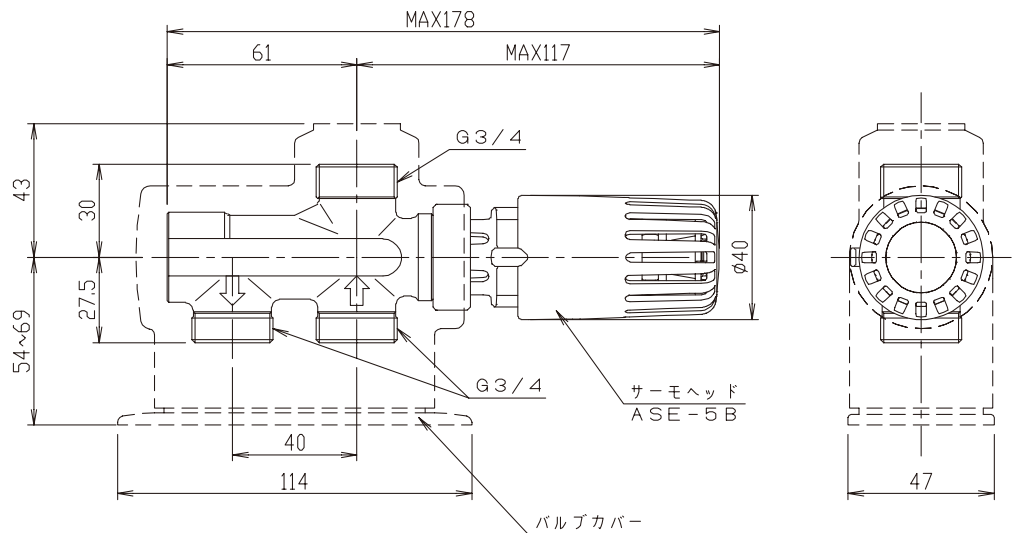

Black!!

バルブカバー(ブラック)

バルブカバーストレート	CV-S(B)	バルブカバーベース	CVB(B)
-------------	----------------	-----------	---------------

サーモヘッド(ブラック)

操作部	ASE-5B
-----	---------------

ストレート型
 JS-1C (単管式)
 JS-2C (複管式)

※アングルバルブ用のバルブカバー(ブラック)はご用意しておりません。